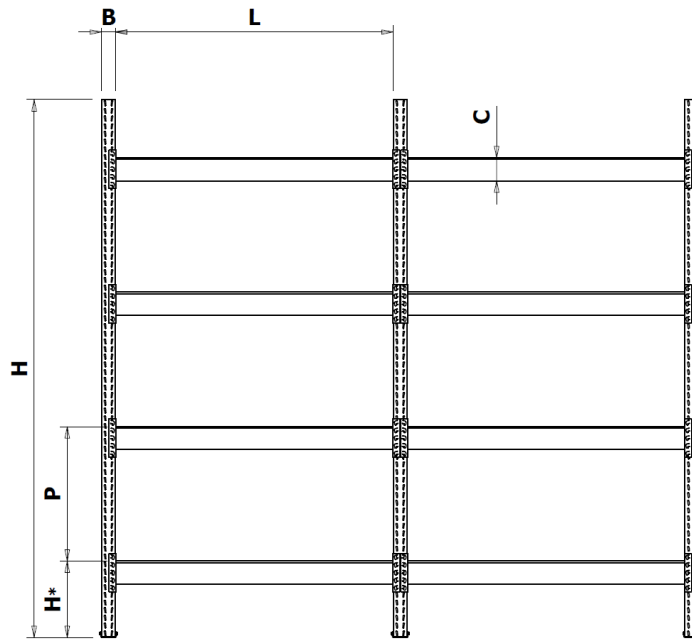

PORTATA SPALLE / SUPPORT CAPACITY

PORTATA / CAPACITY [kg]		VALORE MINIMO TRA P e H* / MINIMUM VALUE BETWEEN P and H* [mm]								
		500	800	1000	1250	1500	1750	2000	2250	2500
VERSIONE SPALLE / VERSION	CB90/15N	12420	11620	11165	10440	9240	8130	7350	6700	5860
	CB90/20N	16100	14980	14300	13095	11480	10200	8950	8200	7400
	CB120/20N	18860	18690	18370	17010	16030	14670	13450	12075	11060