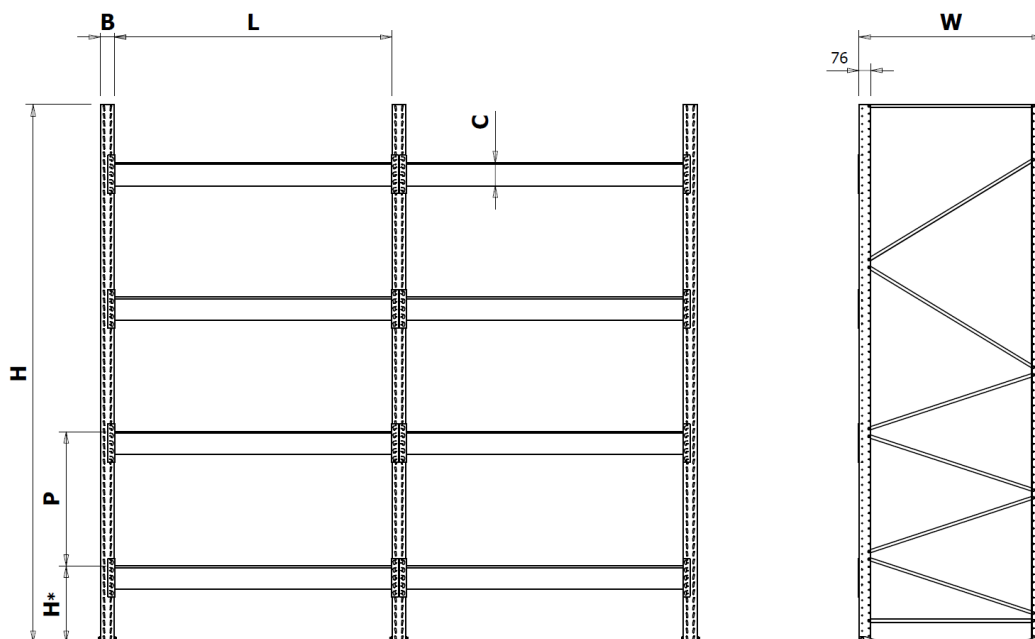

CB90 – CB120

CARATTERISTICHE / FEATURES:

- **Struttura in acciaio verniciato e zincato / Galvanized steel structure**
- **Larghezza modulo variabile / Variable module width**
- **Numero di correnti modulabile / Modular number of beams**
- **Facile installazione / Easy installation**
- **Modulare / Modular**

VERSIONI / VERSIONS

- **Disponibile in versione varie colorazioni / Available in supports or shelves version**

DIMENSIONI / DIMENSIONS

VERSIONE SPALLE / VERSION

CB90/15N		SPALLA CB90 SPESSORE 15/10 mm COLUMN CB90 THICKNESS 15/10mm
CB90/20N		SPALLA CB90 SPESSORE 20/10 mm COLUMN CB90 THICKNESS 20/10mm
CB120/20N		SPALLA CB120 SPESSORE 20/10 mm COLUMN CB120 THICKNESS 20/10mm

ALTEZZE DISPONIBILI / AVAILABLE HEIGHTS [mm]

H

2000	2500	3000	3500	4000	4500	5000
5500	6000	6500	7000	7500	8000	8500
9000	9500	10000	10500	11000	11500	12000

LARGHEZZE DISPONIBILI / AVAILABLE WIDTHS [mm]

W

PORTATA CORRENTE / BEAM CAPACITY

PORTATA / CAPACITY [kg]		LUNGHEZZA / LENGTHS [mm]							
		D							
		1800	2000	2250	2550	2700	3000	3300	3600
ALTEZZA SEZIONE / HEIGHT SECTION [mm] C	75	2090	1710	1380	1140	1050	860	710	620
	100	3090	2760	2420	1950	1800	1430	1240	1050
	125	4000	3600	3200	3100	3000	2300	1900	1600
	150	5000	4680	4190	3900	3650	3280	2800	2370
	175	-	-	-	-	-	-	-	-