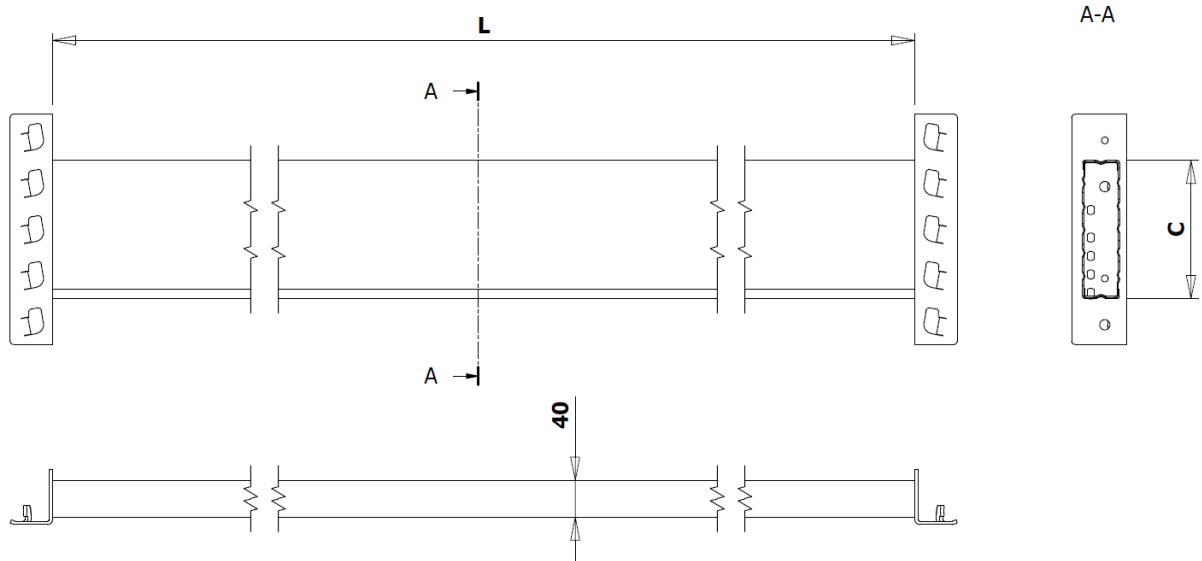

SEZIONI CORRENTI DISPONIBILI / AVAILABLE LENGTHS [mm]

C

75	100	125	150	175
----	-----	-----	-----	-----

COLRAZIONI / COLOURS

	Blu RAL 5010 / Blue RAL 5010
	Giallo RAL 1003 / Yellow RAL 1003
	Rosso RAL 3000 / Red RAL 3000
	Grigio RAL 7035 / Grey RAL 7035
Altre colorazioni su richiesta / Other colours available on request	

PORTATA CORRENTE / BEAM CAPACITY

PORTATA / CAPACITY [kg]		LUNGHEZZA / LENGTHS [mm]							
		D							
		1800	2000	2250	2550	2700	3000	3300	3600
ALTEZZA SEZIONE / HEIGHT SECTION [mm] C	75	2090	1710	1380	1140	1050	860	710	620
	100	3090	2760	2420	1950	1800	1430	1240	1050
	125	4000	3600	3200	3100	3000	2300	1900	1600
	150	5000	4680	4190	3900	3650	3280	2800	2370
	175	-	-	-	-	-	-	-	-